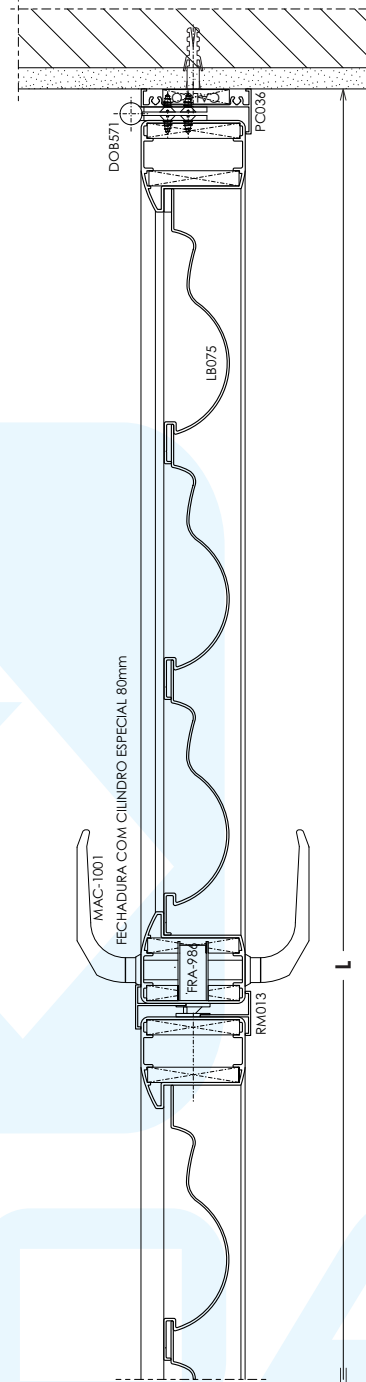

|          |                                   |           |
|----------|-----------------------------------|-----------|
| <b>1</b> | <b>Tipologias .....</b>           | <b>4</b>  |
| <b>2</b> | <b>Perfis .....</b>               | <b>5</b>  |
| <b>3</b> | <b>Componentes .....</b>          | <b>10</b> |
| <b>4</b> | <b>Desenhos de montagem .....</b> | <b>12</b> |

**Portão com lambris verticais**  
1 folha de giro

**Portão com barrotes verticais**  
1 folha de giro

| Código | Página |
|--------|--------|
| 30044  | 6      |
| CL009  | 9      |
| CL010  | 9      |
| LB073  | 8      |
| LB074  | 8      |
| LB075  | 7      |
| LB076  | 7      |
| LB077  | 8      |
| LB078  | 8      |
| LB079  | 7      |
| LB080  | 7      |
| PC031  | 6      |
| PC032  | 6      |
| PC033  | 9      |
| PC041  | 9      |
| PC042  | 9      |
| PC043  | 6      |
| PC044  | 9      |
| PC047  | 6      |
| PU036  | 6      |
| PU639  | 6      |
| RM013  | 6      |

**PUX006**  
 Puxador - Porta de Correr  
 Alumínio Branco ou Preto

**PAR434**  
 Parafuso AA Ø 3,9 x 9,5mm  
 Aço Inox

**PAR691**  
 Parafuso AA Ø 4,8 x 13mm  
 Aço Inox

**PAR428**  
 Parafuso AA Ø 4,8 x 32mm  
 Aço Inox

CORTE 03

LADO EXTERNO

Portão com lambris verticais  
1 folha de giro

ELEVAÇÃO VISTA EXTERNA

LADO EXTERNO

Portão com barrotes verticais  
1 folha de giro

LADO EXTERNO

ELEVAÇÃO VISTA EXTERNA