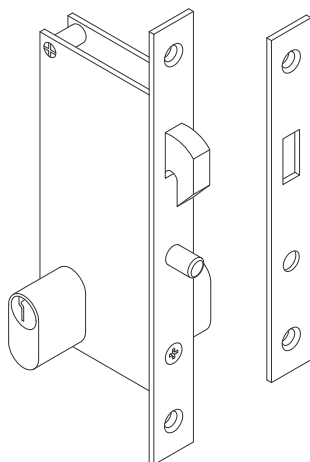

ALCOA

Projetos, perfis, componentes, códigos e sistemas estão sujeitos a alteração sem prévio aviso.

Projetos, perfis, componentes, códigos e sistemas estão sujeitos a alteração sem prévio aviso.

| Código  | Descrição                 | Página |
|---------|---------------------------|--------|
| DOB571  | Dobradiça                 | 11     |
| FEC980  | Fecho tipo ferrolho       | 11     |
| FRA986  | Fechadura – Cilindro 80mm | 11     |
| FRA987  | Fechadura – Cilindro 80mm | 11     |
| MAC1001 | Maçaneta com espelho      | 11     |
| PAR428  | Parafuso AAØ4,8x32mm      | 11     |
| PAR434  | Parafuso AAØ3,9x9,5mm     | 11     |
| PAR691  | Parafuso AAØ4,8x13mm      | 11     |
| PUX006  | Puxador – Porta de correr | 11     |
| REB115  | Rebite Ø4,8x10,2mm        | 11     |
| ROL303  | Rodizio com suporte       | 11     |
| ROL318  | Rodizio com rolamento     | 11     |

ALCOA

**FRA987**  
 Fechadura - Cilindro 80mm  
 Latão Fumê

**MAC1001**  
 Maçaneta com Espelho  
 Alumínio Preto

**FEC980**  
 Fecho tipo Ferrolho  
 Alumínio Preto

**DOB571**  
 Dobradiça  
 Latão Fumê

**FRA986**  
 Fechadura - Cilindro 80mm  
 Latão Fumê