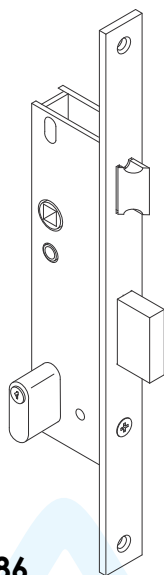

ALCOA

**Portão com barrotes verticais**  
2 folhas de correr

**Portão com barrotes inclinados**  
2 folhas de correr

**Portão com lambris verticais**  
2 folhas de correr

**Portão com lambris verticais**  
2 folhas de giro

ALCOA

Projetos, perfis, componentes, códigos e sistemas estão sujeitos a alteração sem prévio aviso.

Projetos, perfis, componentes, códigos e sistemas estão sujeitos a alteração sem prévio aviso.

| Código  | Descrição                 | Página |
|---------|---------------------------|--------|
| DOB571  | Dobradiça                 | 11     |
| FEC980  | Fecho tipo ferrolho       | 11     |
| FRA986  | Fechadura – Cilindro 80mm | 11     |
| FRA987  | Fechadura – Cilindro 80mm | 11     |
| MAC1001 | Maçaneta com espelho      | 11     |
| PAR428  | Parafuso AAØ4,8x32mm      | 11     |
| PAR434  | Parafuso AAØ3,9x9,5mm     | 11     |
| PAR691  | Parafuso AAØ4,8x13mm      | 11     |
| PUX006  | Puxador – Porta de correr | 11     |
| REB115  | Rebite Ø4,8x10,2mm        | 11     |
| ROL303  | Rodizio com suporte       | 11     |
| ROL318  | Rodizio com rolamento     | 11     |

ALCOA

**FRA987**  
 Fechadura - Cilindro 80mm  
 Latão Fumê

**MAC1001**  
 Maçaneta com Espelho  
 Alumínio Preto

**FEC980**  
 Fecho tipo Ferrolho  
 Alumínio Preto

**DOB571**  
 Dobradiça  
 Latão Fumê

**FRA986**  
 Fechadura - Cilindro 80mm  
 Latão Fumê

**PUX006**  
 Puxador - Porta de Correr  
 Alumínio Branco ou Preto

**PAR434**  
 Parafuso AA Ø 3,9 x 9,5mm  
 Aço Inox

**PAR691**  
 Parafuso AA Ø 4,8 x 13mm  
 Aço Inox

**PAR428**  
 Parafuso AA Ø 4,8 x 32mm  
 Aço Inox