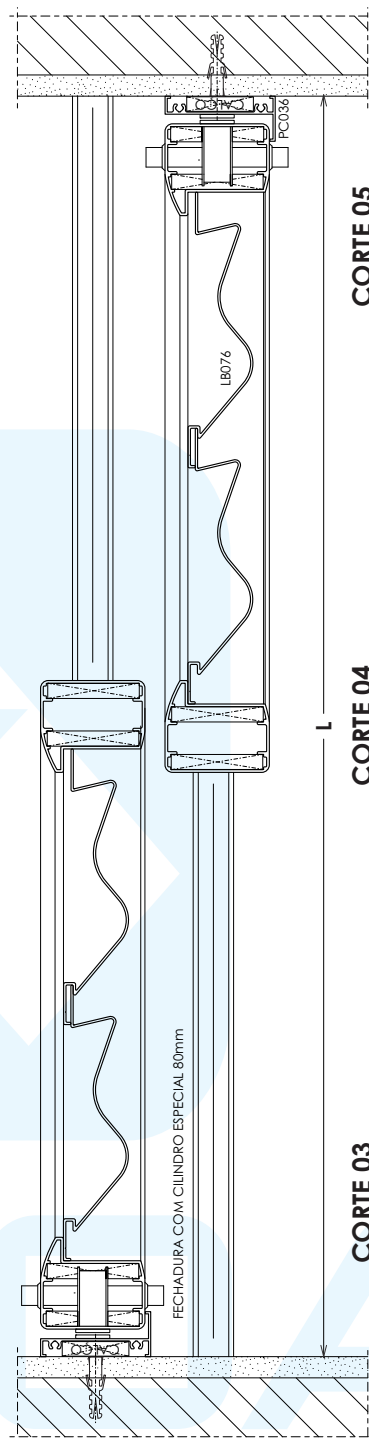

|          |                                   |           |
|----------|-----------------------------------|-----------|
| <b>1</b> | <b>Tipologias .....</b>           | <b>4</b>  |
| <b>2</b> | <b>Perfis .....</b>               | <b>5</b>  |
| <b>3</b> | <b>Componentes .....</b>          | <b>10</b> |
| <b>4</b> | <b>Desenhos de montagem .....</b> | <b>12</b> |

ALCOA

**Portão com barrotes verticais**  
2 folhas de correr

**Portão com barrotes inclinados**  
2 folhas de correr

**Portão com lambris verticais**  
2 folhas de correr

**Portão com lambris verticais**  
2 folhas de giro

**PUX006**  
 Puxador - Porta de Correr  
 Alumínio Branco ou Preto

**PAR434**  
 Parafuso AA Ø 3,9 x 9,5mm  
 Aço Inox

**PAR691**  
 Parafuso AA Ø 4,8 x 13mm  
 Aço Inox

**PAR428**  
 Parafuso AA Ø 4,8 x 32mm  
 Aço Inox

ELEVAÇÃO VISTA EXTERNA

LADO EXTERNO

LADO EXTERNO

Portão com barrotes verticais  
2 folhas de correr

ELEVAÇÃO VISTA EXTERNA

Portão com barrotes inclinados  
2 folhas de correr

ELEVAÇÃO VISTA EXTERNA

LADO EXTERNO