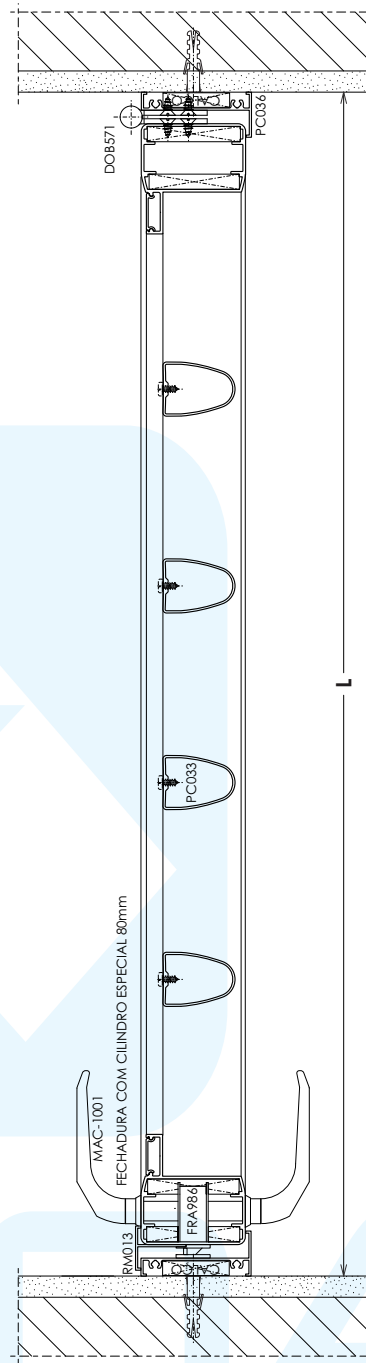

**PUX006**  
 Puxador - Porta de Correr  
 Alumínio Branco ou Preto

**PAR434**  
 Parafuso AA Ø 3,9 x 9,5mm  
 Aço Inox

**PAR691**  
 Parafuso AA Ø 4,8 x 13mm  
 Aço Inox

**PAR428**  
 Parafuso AA Ø 4,8 x 32mm  
 Aço Inox

ELEVAÇÃO VISTA EXTERNA

LADO EXTERNO

LADO EXTERNO

Portão com barrotes verticais  
2 folhas de correr

ELEVAÇÃO VISTA EXTERNA

Portão com barrotes inclinados  
2 folhas de correr

ELEVAÇÃO VISTA EXTERNA

LADO EXTERNO

CORTE 03

CORTE 04

CORTE 05

LADO EXTERNO

Portão com lambris verticais  
2 folhas de correr

ELEVAÇÃO VISTA EXTERNA

LADO EXTERNO

CORTE 04

CORTE 03

LADO EXTERNO

Portão com lambris verticais  
1 folha de giro

ELEVAÇÃO VISTA EXTERNA

LADO EXTERNO

Portão com barrotes verticais  
1 folha de giro

LADO EXTERNO

ELEVAÇÃO VISTA EXTERNA