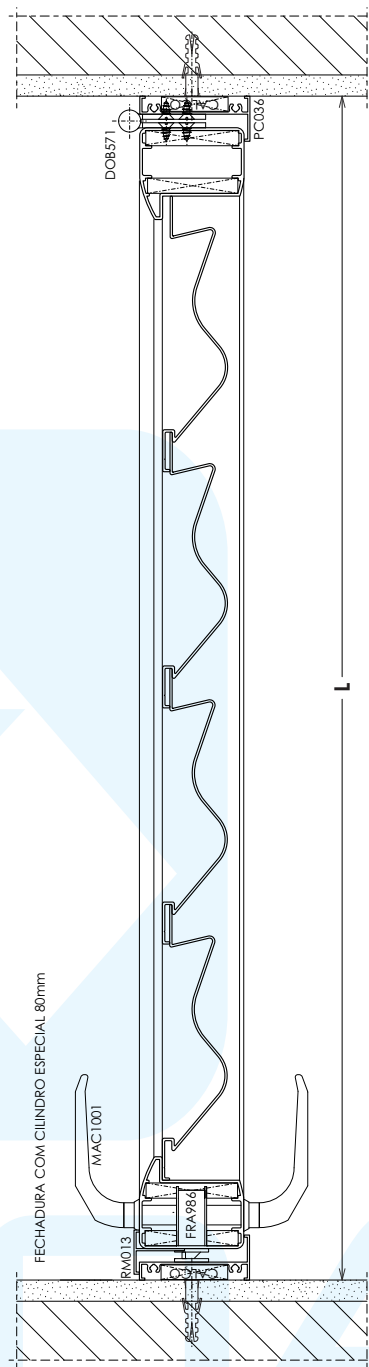

|          |                                   |           |
|----------|-----------------------------------|-----------|
| <b>1</b> | <b>Tipologias .....</b>           | <b>4</b>  |
| <b>2</b> | <b>Perfis .....</b>               | <b>5</b>  |
| <b>3</b> | <b>Componentes .....</b>          | <b>10</b> |
| <b>4</b> | <b>Desenhos de montagem .....</b> | <b>12</b> |

**PUX006**  
 Puxador - Porta de Correr  
 Alumínio Branco ou Preto

**PAR434**  
 Parafuso AA Ø 3,9 x 9,5mm  
 Aço Inox

**PAR691**  
 Parafuso AA Ø 4,8 x 13mm  
 Aço Inox

**PAR428**  
 Parafuso AA Ø 4,8 x 32mm  
 Aço Inox

ELEVAÇÃO VISTA EXTERNA

LADO EXTERNO

LADO EXTERNO

Portão com barrotes verticais  
2 folhas de correr

ELEVAÇÃO VISTA EXTERNA

Portão com barrotes inclinados  
2 folhas de correr

ELEVAÇÃO VISTA EXTERNA

LADO EXTERNO

CORTE 03

CORTE 04

CORTE 05

LADO EXTERNO

Portão com lambris verticais  
2 folhas de correr

ELEVAÇÃO VISTA EXTERNA

LADO EXTERNO

CORTE 04