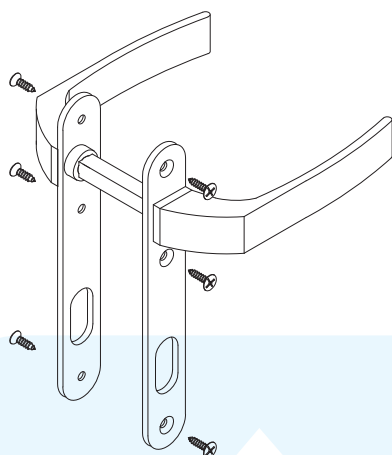

ALCOA

Projetos, perfis, componentes, códigos e sistemas estão sujeitos a alteração sem prévio aviso.

Projetos, perfis, componentes, códigos e sistemas estão sujeitos a alteração sem prévio aviso.

| Código  | Descrição                 | Página |
|---------|---------------------------|--------|
| DOB571  | Dobradiça                 | 11     |
| FEC980  | Fecho tipo ferrolho       | 11     |
| FRA986  | Fechadura – Cilindro 80mm | 11     |
| FRA987  | Fechadura – Cilindro 80mm | 11     |
| MAC1001 | Maçaneta com espelho      | 11     |
| PAR428  | Parafuso AAØ4,8x32mm      | 11     |
| PAR434  | Parafuso AAØ3,9x9,5mm     | 11     |
| PAR691  | Parafuso AAØ4,8x13mm      | 11     |
| PUX006  | Puxador – Porta de correr | 11     |
| REB115  | Rebite Ø4,8x10,2mm        | 11     |
| ROL303  | Rodizio com suporte       | 11     |
| ROL318  | Rodizio com rolamento     | 11     |

ALCOA

**FRA987**  
 Fechadura - Cilindro 80mm  
 Latão Fumê

**MAC1001**  
 Maçaneta com Espelho  
 Alumínio Preto

**FEC980**  
 Fecho tipo Ferrolho  
 Alumínio Preto

**DOB571**  
 Dobradiça  
 Latão Fumê

**FRA986**  
 Fechadura - Cilindro 80mm  
 Latão Fumê