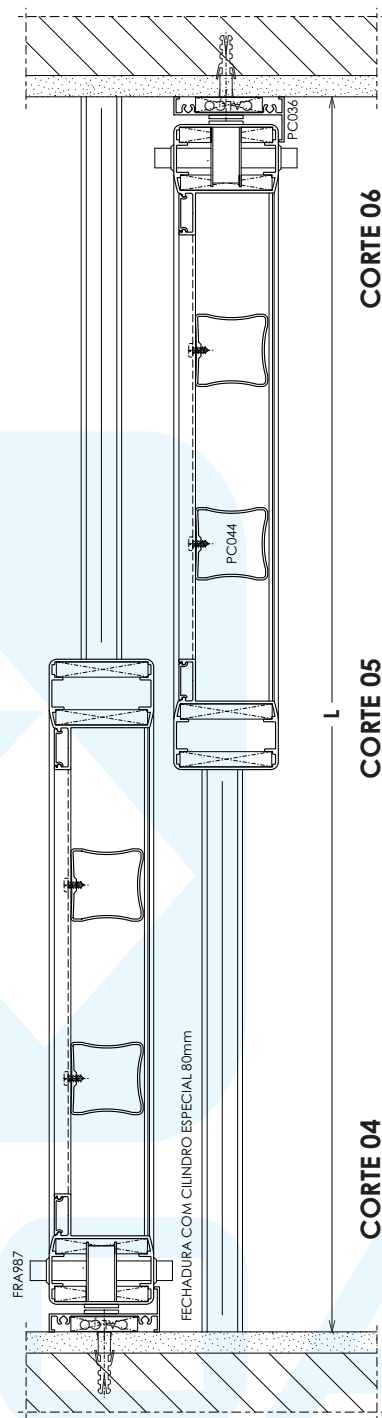

ALCOA

**Portão com barrotes verticais**  
2 folhas de correr

**Portão com barrotes inclinados**  
2 folhas de correr

**Portão com lambris verticais**  
2 folhas de correr

**Portão com lambris verticais**  
2 folhas de giro

**PUX006**  
 Puxador - Porta de Correr  
 Alumínio Branco ou Preto

**PAR434**  
 Parafuso AA Ø 3,9 x 9,5mm  
 Aço Inox

**PAR691**  
 Parafuso AA Ø 4,8 x 13mm  
 Aço Inox

**PAR428**  
 Parafuso AA Ø 4,8 x 32mm  
 Aço Inox

**ROL303**  
 Rodízio com suporte  
 Alumínio Natural

**ROL318**  
 Rodízio com rolamento  
 Alumínio Natural

**REB115**  
 Rebite Ø 4 x 10,2mm  
 Alumínio Natural

| Descrição   | Página |
|---|--------|
| Portão com barrotes inclinados – 2 folhas de correr | 14     |
| Portão com barrotes verticais – 1 folhas de giro    | 17     |
| Portão com barrotes verticais – 2 folhas de correr  | 13     |
| Portão com lambris verticais – 1 folhas de giro     | 16     |
| Portão com lambris verticais – 2 folhas de correr   | 15     |
| Portão com lambris verticais – 2 folhas de giro     | 18     |

ELEVAÇÃO VISTA EXTERNA

LADO EXTERNO

LADO EXTERNO

Portão com barrotes verticais  
2 folhas de correr

ELEVAÇÃO VISTA EXTERNA

Portão com barrotes inclinados  
2 folhas de correr

ELEVAÇÃO VISTA EXTERNA

LADO EXTERNO