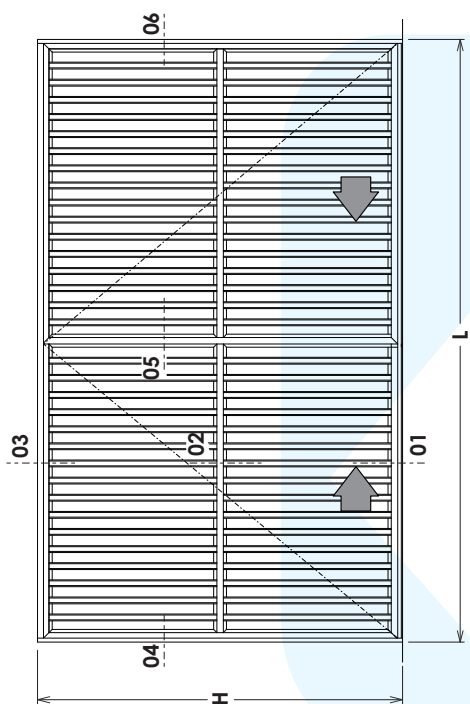

**ROL303**  
 Rodízio com suporte  
 Alumínio Natural

**ROL318**  
 Rodízio com rolamento  
 Alumínio Natural

**REB115**  
 Rebite Ø 4 x 10,2mm  
 Alumínio Natural

| Descrição   | Página |
|---|--------|
| Portão com barrotes inclinados – 2 folhas de correr | 14     |
| Portão com barrotes verticais – 1 folhas de giro    | 17     |
| Portão com barrotes verticais – 2 folhas de correr  | 13     |
| Portão com lambris verticais – 1 folhas de giro     | 16     |
| Portão com lambris verticais – 2 folhas de correr   | 15     |
| Portão com lambris verticais – 2 folhas de giro     | 18     |

ELEVAÇÃO VISTA EXTERNA

LADO EXTERNO

LADO EXTERNO

Portão com barrotes verticais  
2 folhas de correr

ELEVAÇÃO VISTA EXTERNA

Portão com barrotes inclinados  
2 folhas de correr

ELEVAÇÃO VISTA EXTERNA

LADO EXTERNO