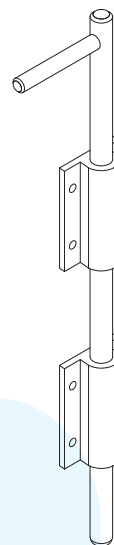

FEC980
Fecho tipo Ferrolho
Alumínio Preto