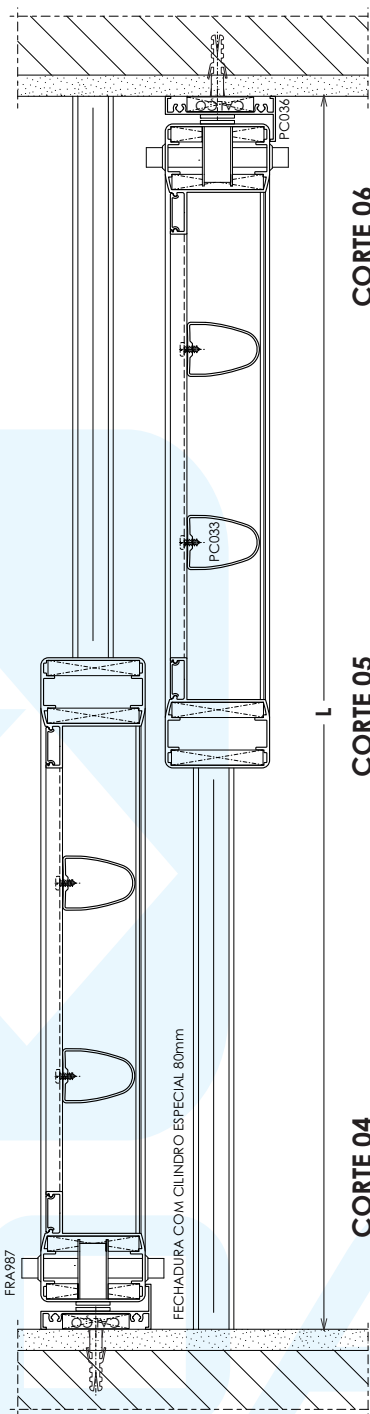

ALCOA

**Portão com barrotes verticais**  
2 folhas de correr

**Portão com barrotes inclinados**  
2 folhas de correr

**Portão com lambris verticais**  
2 folhas de correr

**Portão com lambris verticais**  
2 folhas de giro

**PUX006**  
 Puxador - Porta de Correr  
 Alumínio Branco ou Preto

**PAR434**  
 Parafuso AA Ø 3,9 x 9,5mm  
 Aço Inox

**PAR691**  
 Parafuso AA Ø 4,8 x 13mm  
 Aço Inox

**PAR428**  
 Parafuso AA Ø 4,8 x 32mm  
 Aço Inox

ELEVAÇÃO VISTA EXTERNA

LADO EXTERNO

LADO EXTERNO

Portão com barrotes verticais  
2 folhas de correr

ELEVAÇÃO VISTA EXTERNA

Portão com barrotes inclinados  
2 folhas de correr

ELEVAÇÃO VISTA EXTERNA

LADO EXTERNO

CORTE 03

CORTE 04

CORTE 05

LADO EXTERNO

Portão com lambris verticais  
2 folhas de correr

ELEVAÇÃO VISTA EXTERNA

LADO EXTERNO

CORTE 04