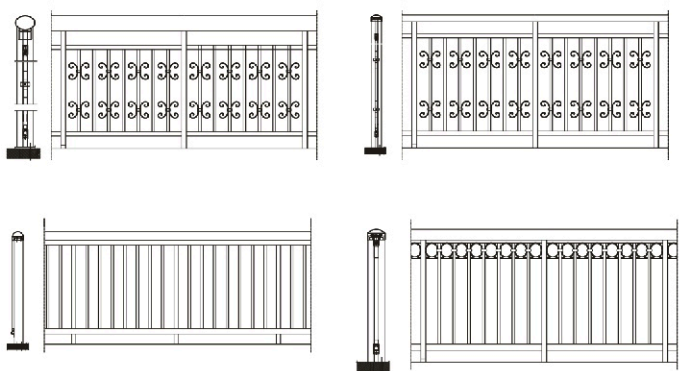

Principais Tipologias - Vidros

O gradil Universal também pode ser utilizado em frente de lajes. A fixação dos montantes na laje é feita através de ancoragem, como no sistema usado em fachadas, em vez do pontalete. Geralmente são usados painéis com vidros de segurança.

Principais Tipologias - Barrotes

Principais Tipologias - Ornamentais