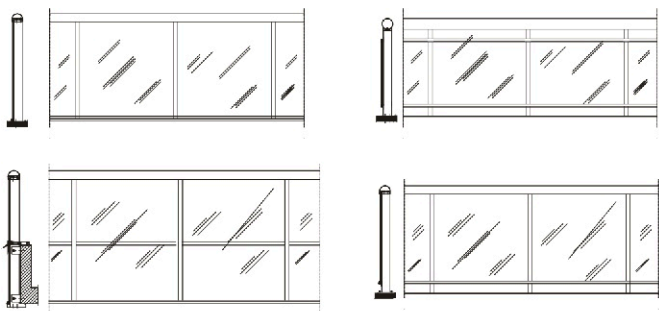

Principais Tipologias - Vidros

O gradil Universal também pode ser utilizado em frente de lajes. A fixação dos montantes na laje é feita através de ancoragem, como no sistema usado em fachadas, em vez do pontalete. Geralmente são usados painéis com vidros de segurança.

Principais Tipologias - Barrotes

Principais Tipologias - Ornamentais